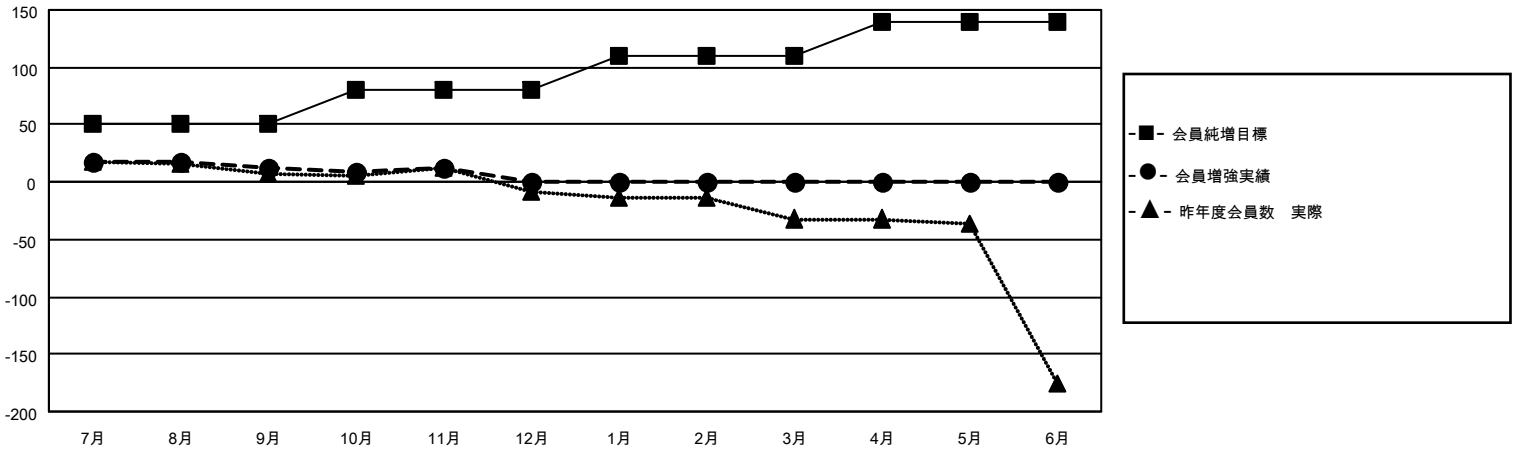

MONTHLY MEMBERSHIP PROGRESS REPORT

地域 JAPAN

District 336 B

Results as of: 11/30/2022

クラブ			
結果：2022-2023			
四半期	新クラブ目標	新クラブ	解散クラブ
7月/8月/9月	0	0	0
10月/11月/12月	1	0	0
1月/2月/3月	1	0	0
4月/5月/6月	1	0	0

名			
結果：2022-2023			
四半期	会員純増目標	会員増強実績	退会者(転籍を含む)実際
7月/8月/9月	50	72	56
10月/11月/12月	30	20	19
1月/2月/3月	30	0	0
4月/5月/6月	30	0	0

新クラブ目標及び実績累計

会員目標及び実績累計

解散クラブ: 0	49 CLUBS OF 85 一名以上の新会 員を登録	男女別	
退会者		男性	2,079 (83.90%)
物故会員 10	会員累計データを見るには、ここをクリック	女性	399 (16.10%)
クラブ解散 0		NON BINARY	0 (0.00%)
その他 65		PREFER NOT TO ANSWER	0 (0.00%)
合計 75		世帯主/家族会員合計	405
		国際会費半額の家族会員	223