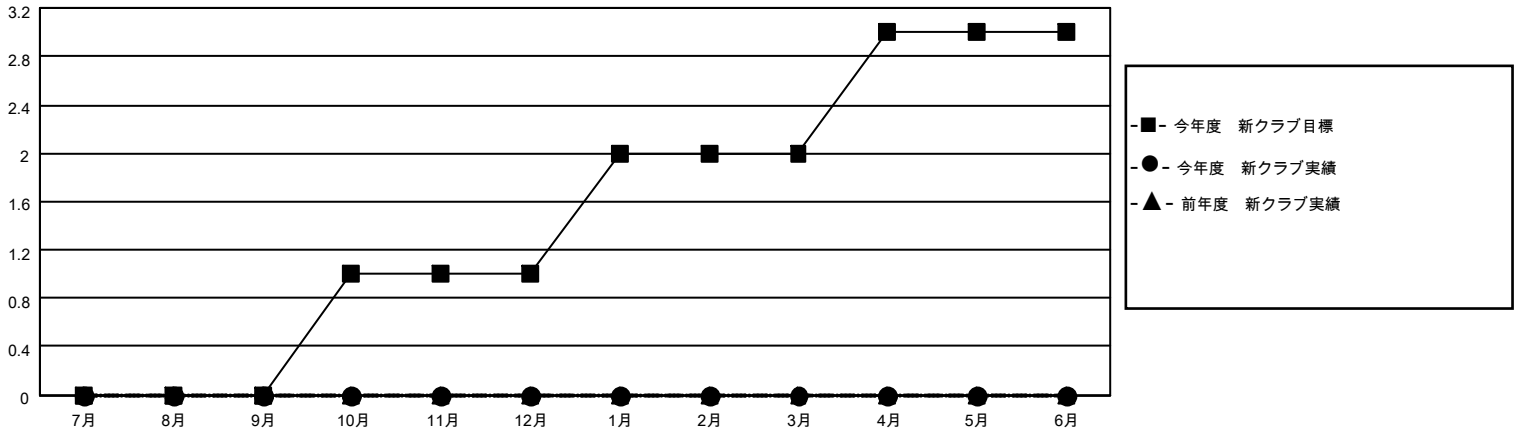

MONTHLY MEMBERSHIP PROGRESS REPORT

地域 JAPAN

District 336 B

Results as of: 11/30/2022

クラブ			
結果：2022-2023			
四半期	新クラブ目標	新クラブ	解散クラブ
7月/8月/9月	0	0	0
10月/11月/12月	1	0	0
1月/2月/3月	1	0	0
4月/5月/6月	1	0	0

名			
結果：2022-2023			
四半期	会員純増目標	会員増強実績	退会者(転籍を含む)実際
7月/8月/9月	50	72	56
10月/11月/12月	30	20	19
1月/2月/3月	30	0	0
4月/5月/6月	30	0	0

新クラブ目標及び実績累計

会員目標及び実績累計

解散クラブ: 0	49 CLUBS OF 85 一名以上の新会 員を登録	男女別	
退会者		男性	2,079 (83.90%)
物故会員 10	会員累計データを見るには、ここをクリック	女性	399 (16.10%)
クラブ解散 0		NON BINARY	0 (0.00%)
その他 65		PREFER NOT TO ANSWER	0 (0.00%)
合計 75		世帯主/家族会員合計	405
		国際会費半額の家族会員	223